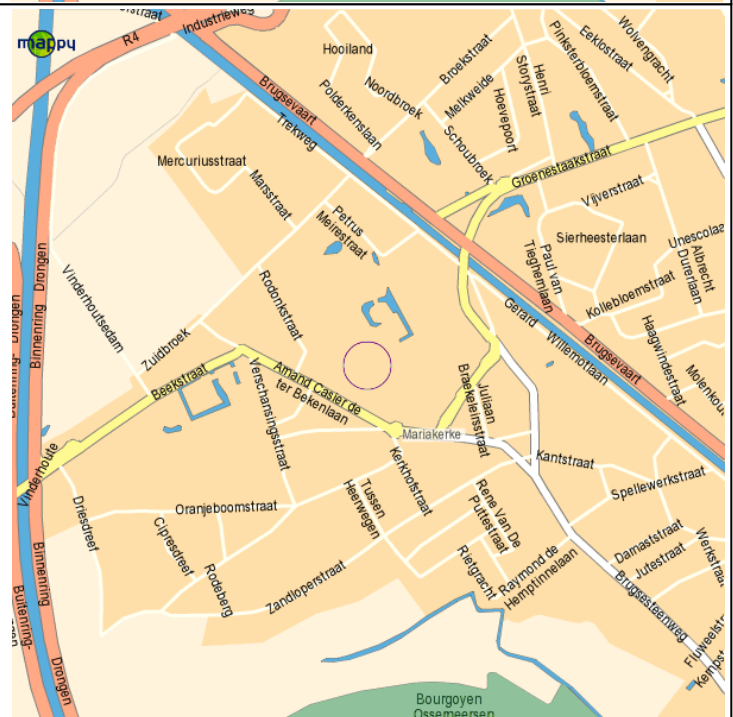

Tegen inkrimping Betaald Educatief Verlof

**Start :
Om 19.00 uur
Parking Claeys-Bouüaert**

**Levenslang leren
Alleen via B.E.V. te combineren**

Routebeschrijving :

- De Kerk van Mariakerke bevindt zich voor u
- Rechts meedraaien (volg het bord "P Claeys-Bouüaert")
- 100 meter verder komt men aan een rondpunt
- Daar rechts af de "Notenstraat" in
- (opnieuw een bord "P Claeys-Bouüaert").
- 150 meter verder op uw rechterzijde vindt u de parking

Voor meer info :

www.marsopmariakerke.tk

Routebeschrijving :

- De Kerk van Mariakerke bevindt zich voor u
- Rechts meedraaien (volg het bord "P Claeys-Bouüaert")
- 100 meter verder komt men aan een rondpunt
- Daar rechts af de "Notenstraat" in
- (opnieuw een bord "P Claeys-Bouüaert").
- 150 meter verder op uw rechterzijde vindt u de parking