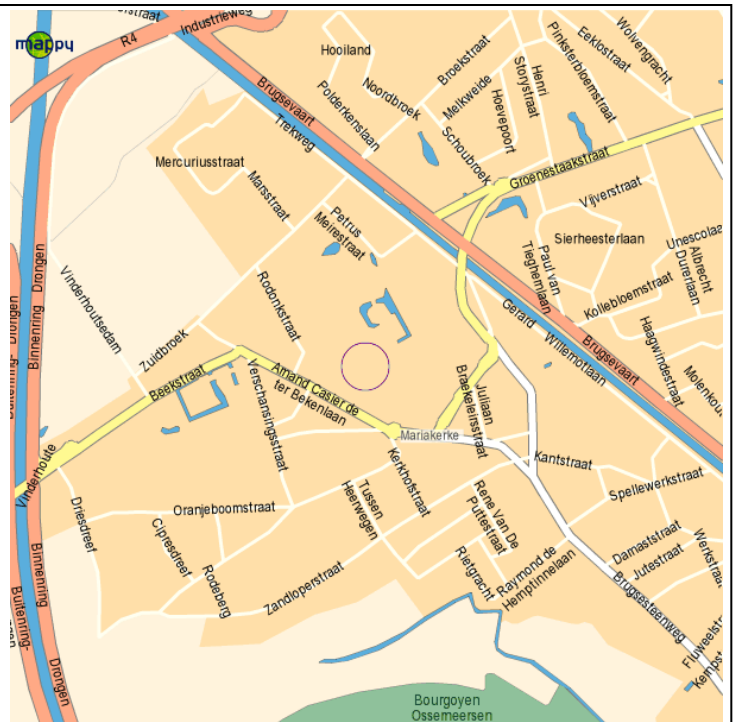

Tegen inkrimping Betaald Educatief Verlof

**Start :
Om 19.00 uur
Parking Claeys-Bouüaert**

**Levenslang leren
Alleen via B.E.V. te combineren**

Routebeschrijving :

- De Kerk van Mariakerke bevindt zich voor u
- Rechts meedraaien (volg het bord "P Claeys-Bouüaert")
- 100 meter verder komt men aan een rondpunt
- Daar rechts af de "Notenstraat" in
- (opnieuw een bord "P Claeys-Bouüaert").
- 150 meter verder op uw rechterzijde vindt u de parking

Voor meer info :

www.marsopmariakerke.tk

Routebeschrijving :

- De Kerk van Mariakerke bevindt zich voor u
- Rechts meedraaien (volg het bord "P Claeys-Bouüaert")
- 100 meter verder komt men aan een rondpunt
- Daar rechts af de "Notenstraat" in
- (opnieuw een bord "P Claeys-Bouüaert").
- 150 meter verder op uw rechterzijde vindt u de parking