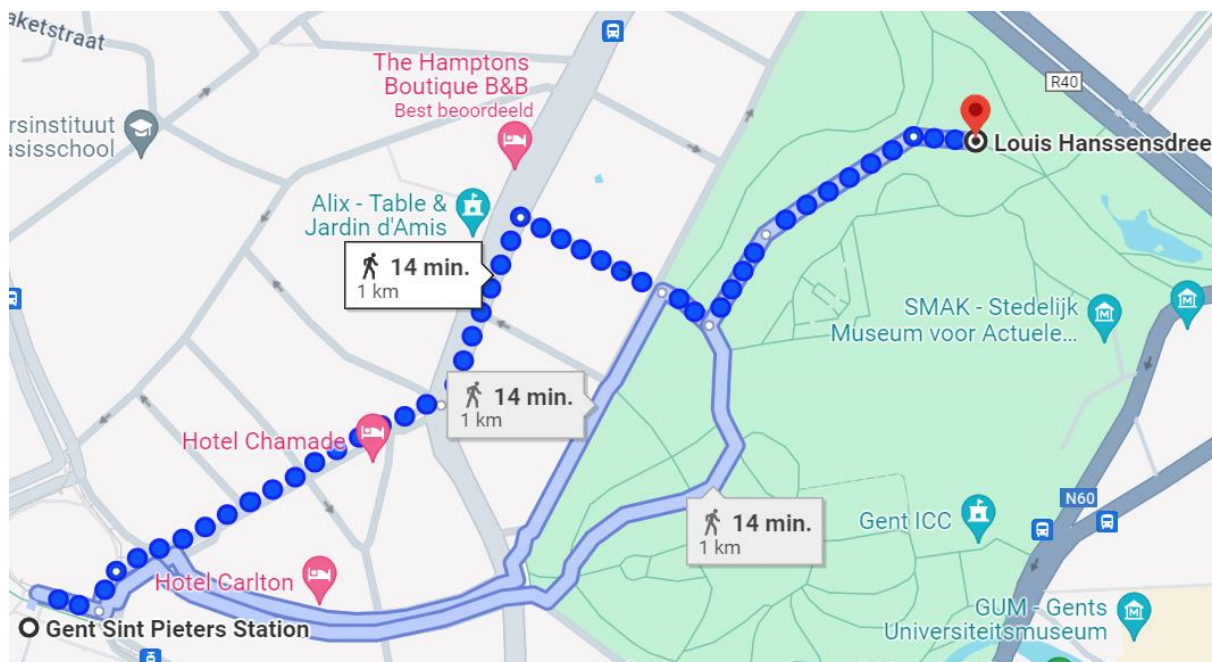

15 MEI

Van Gent-Sint Pieters naar de kiosk:

Clementinalaan-K Elisabethlaan-Kortrijksesteenweg-Lamoraal Van Egmontstraat-Paul Bergmansdreef-Louis Minarddreef -Norbert Rosseaudreef- Louis Hanssensdreef.

PARCOURS 15 MEI

Verzamelen aan het ICC ter hoogte van de kiosk - via Kunstlaan naar Sint Pietersplein – Sint-Pietersnieuwstraat – Blandijnberg – Sint-Amandsstraat – Sint-Kwintensberg – Gezusters Lovelingstraat – Willem Tellstraat – Bagattenstraat – Sint-Pietersnieuwstraat – Romain De Coninckplein – Walpoortstraat – Grote Huidevettershoek – Miriam Makebaplein - Albertina Sisulabrug – Frankrijklein - Woodrow Wilsonplein – Koning Albertpark